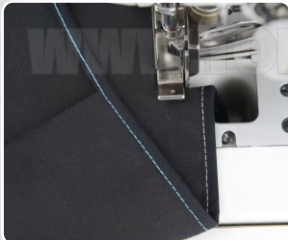

JACK

RECTA REFILADORA JK-5559G-W(1/4)

VELOCIDAD:
5.000
RPM

Art. 21928

RECTA CORTA Y COSE

UTILIZADO COMÚNMENTE PARA REALIZAR COSTURAS EN CUELLOS Y PUÑOS DE CAMISAS.

INCLUYE CORTA-HILOS Y LEVANTA PENSATELA AUTOMÁTICO

INCLUYE LUZ LED - DISTANCIA ENTRE AGUJA Y CUCHILLA: 1/4"
INCLUYE POSICIONADOR DE AGUJA - LARGO DE PUNTADA: 5MM

PARA TEJIDOS
LIVIANOS E INTERMEDIO

PANEL ELECTRÓNICO
INTEGRADO EN EL VOLANTE

MOTOR SERVO,
AHORRA 80% DE ENERGÍA,
VELOCIDAD REGULABLE